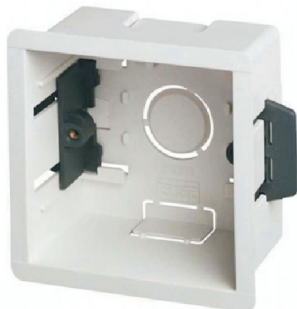

**LINIA METAL  
PUSZKA INSTALACYJNA  
PLM-70X70X47**

**GOVENA**

Linia Metal osprzętu elektroinstalacyjnego łączy nowoczesne technologie oraz unikalne wzornictwo. Wykonane z metalu fronty są gwarancją jakości i solidności

KOD EAN:5903754564598

	A	B	C	D	E	F Min	F Max	G	Waga
PLM-70X70X47	73	73	48	60	6.7	6.4	15	83	59g
PLM-130X70X47	133	73	48	155	6.7	6.4	15	143	74g

**Puszka Linia Metal pojedyncza 70x70x47mm**

liczba otworów na kable: 2 boczne wpusty oraz jeden otwór 25 mm

Materiał obudowy: Ogniodoporne tworzywo termoplastyczne PVC

Wymiary wewnętrzne: 70mm x 70mm x 47mm

waga: 59g

**Właściwości:**

Do montażu w ścianach wnekowych suchych lub kartonowo-gipsowych.  
Posiada dwa boczne regulowane uchwyty montażowe.