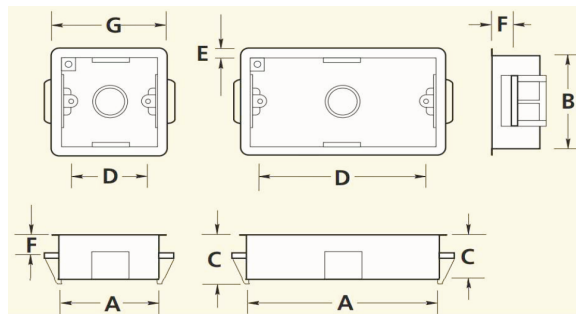

**LINIA METAL  
PUSZKA INSTALACYJNA  
PLM-70X70X47**

**GOVENA**

Linia Metal osprzętu elektroinstalacyjnego łączy nowoczesne technologie oraz unikalne wzornictwo. Wykonane z metalu fronty są gwarancją jakości i solidności

KOD EAN:5903754564598

	A	B	C	D	E	F Min	F Max	G	Waga
PLM-70X70X47	73	73	48	60	6.7	6.4	15	83	59g
PLM-130X70X47	133	73	48	155	6.7	6.4	15	143	74g

**Puszka Linia Metal pojedyncza 70x70x47mm**

liczba otworów na kable: 2 boczne wpusty oraz jeden otwór 25 mm

Materiał obudowy: Ogniodoporne tworzywo termoplastyczne PVC

Wymiary wewnętrzne: 70mm x 70mm x 47mm

waga: 59g

**Właściwości:**

Do montażu w ścianach wnekowych suchych lub kartonowo-gipsowych.  
Posiada dwa boczne regulowane uchwyty montażowe.